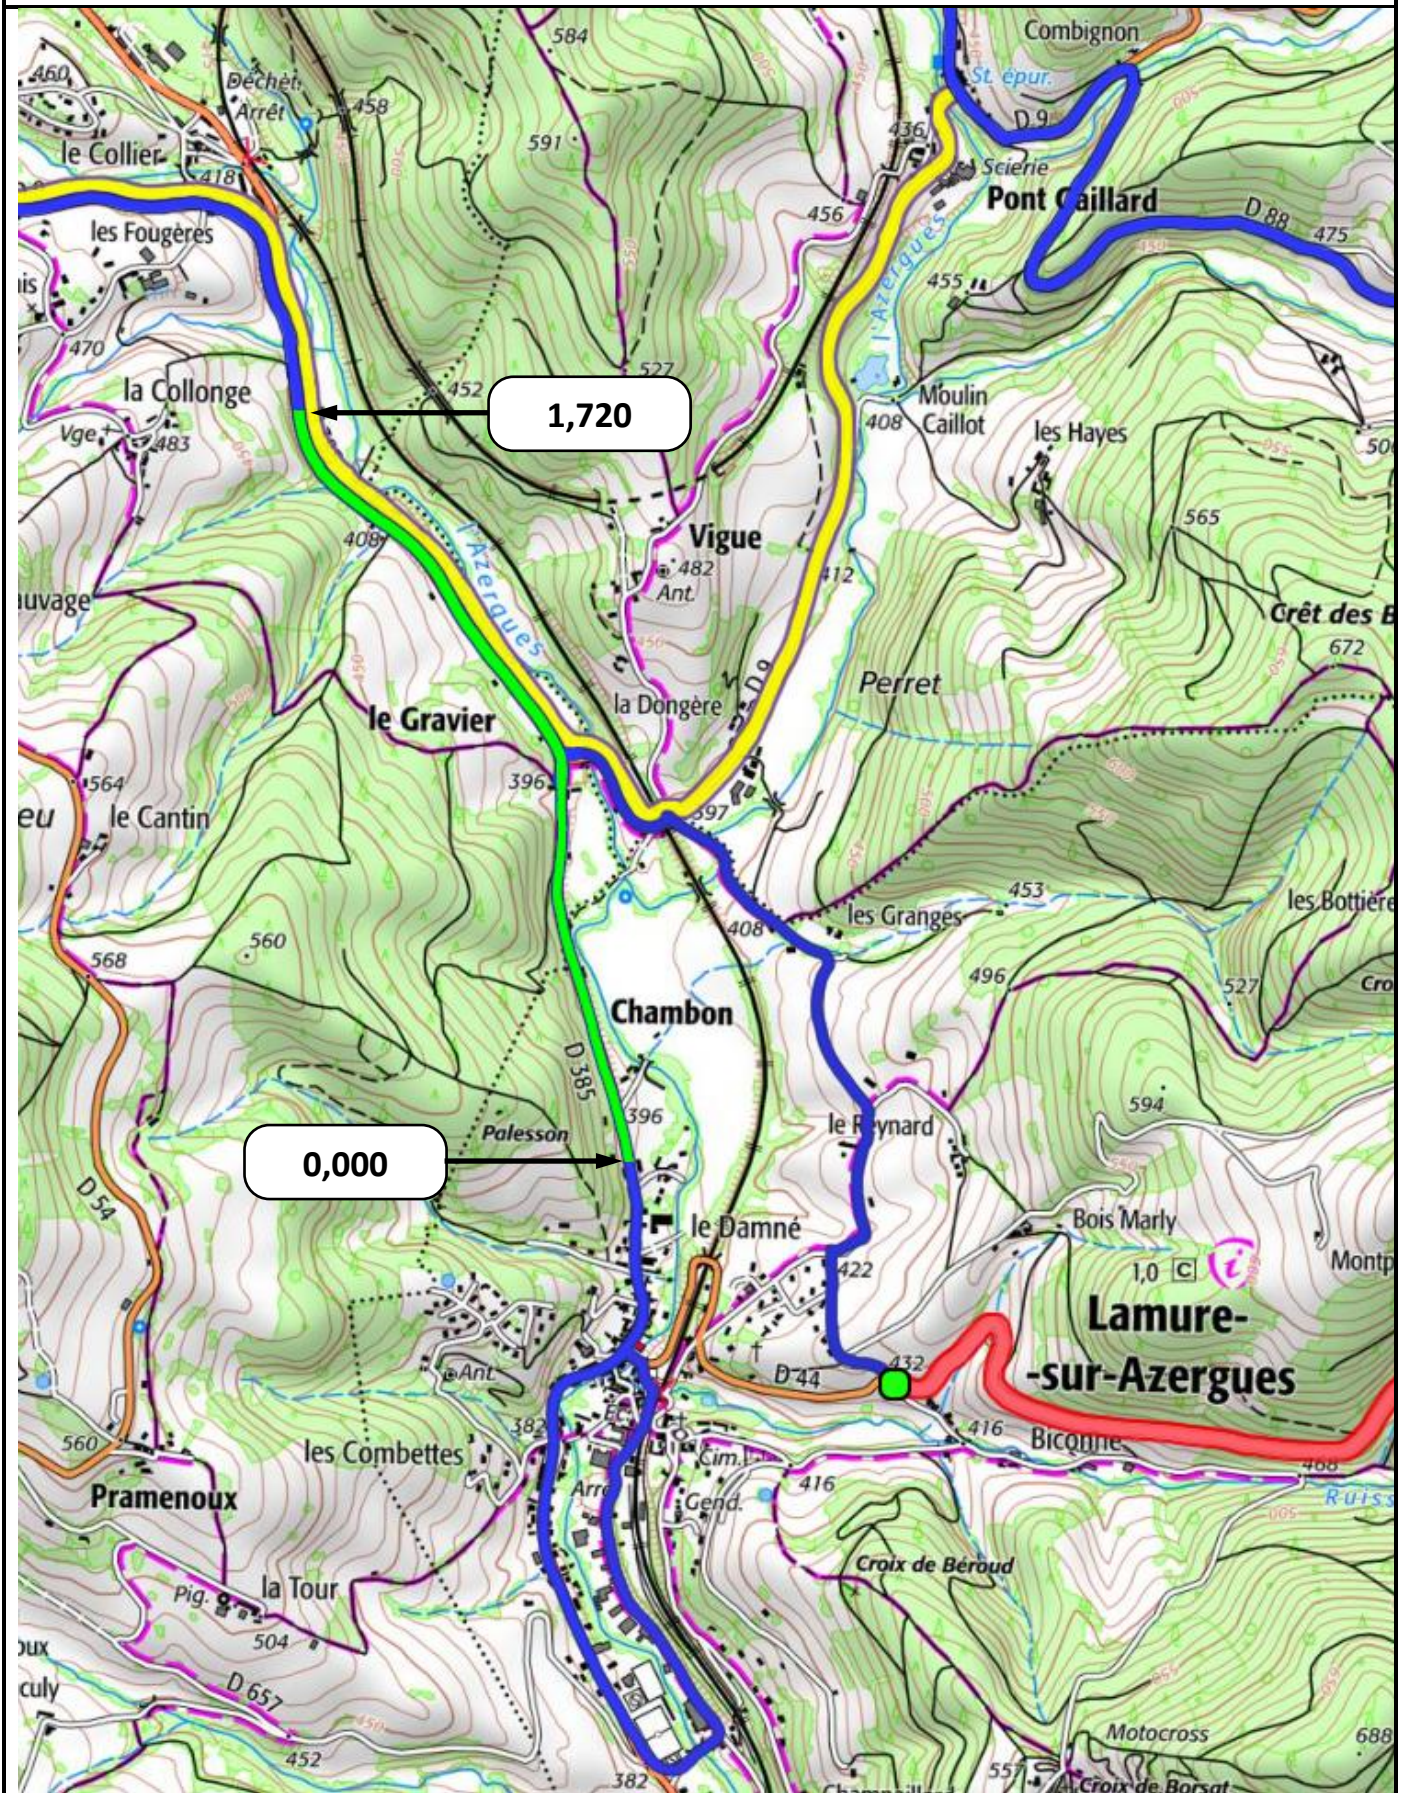

ETALONNAGE 2023

ETALONNAGE 2023

D385
Sortie Lamure-sur-Azergues
en direction de Saint-Nizier
d'Azergues / Claveisolles

0.000 Panneau

1

D385
Direction de Saint-Nizier d'Azergues /
Claveisolles

1.720 Panneau

2